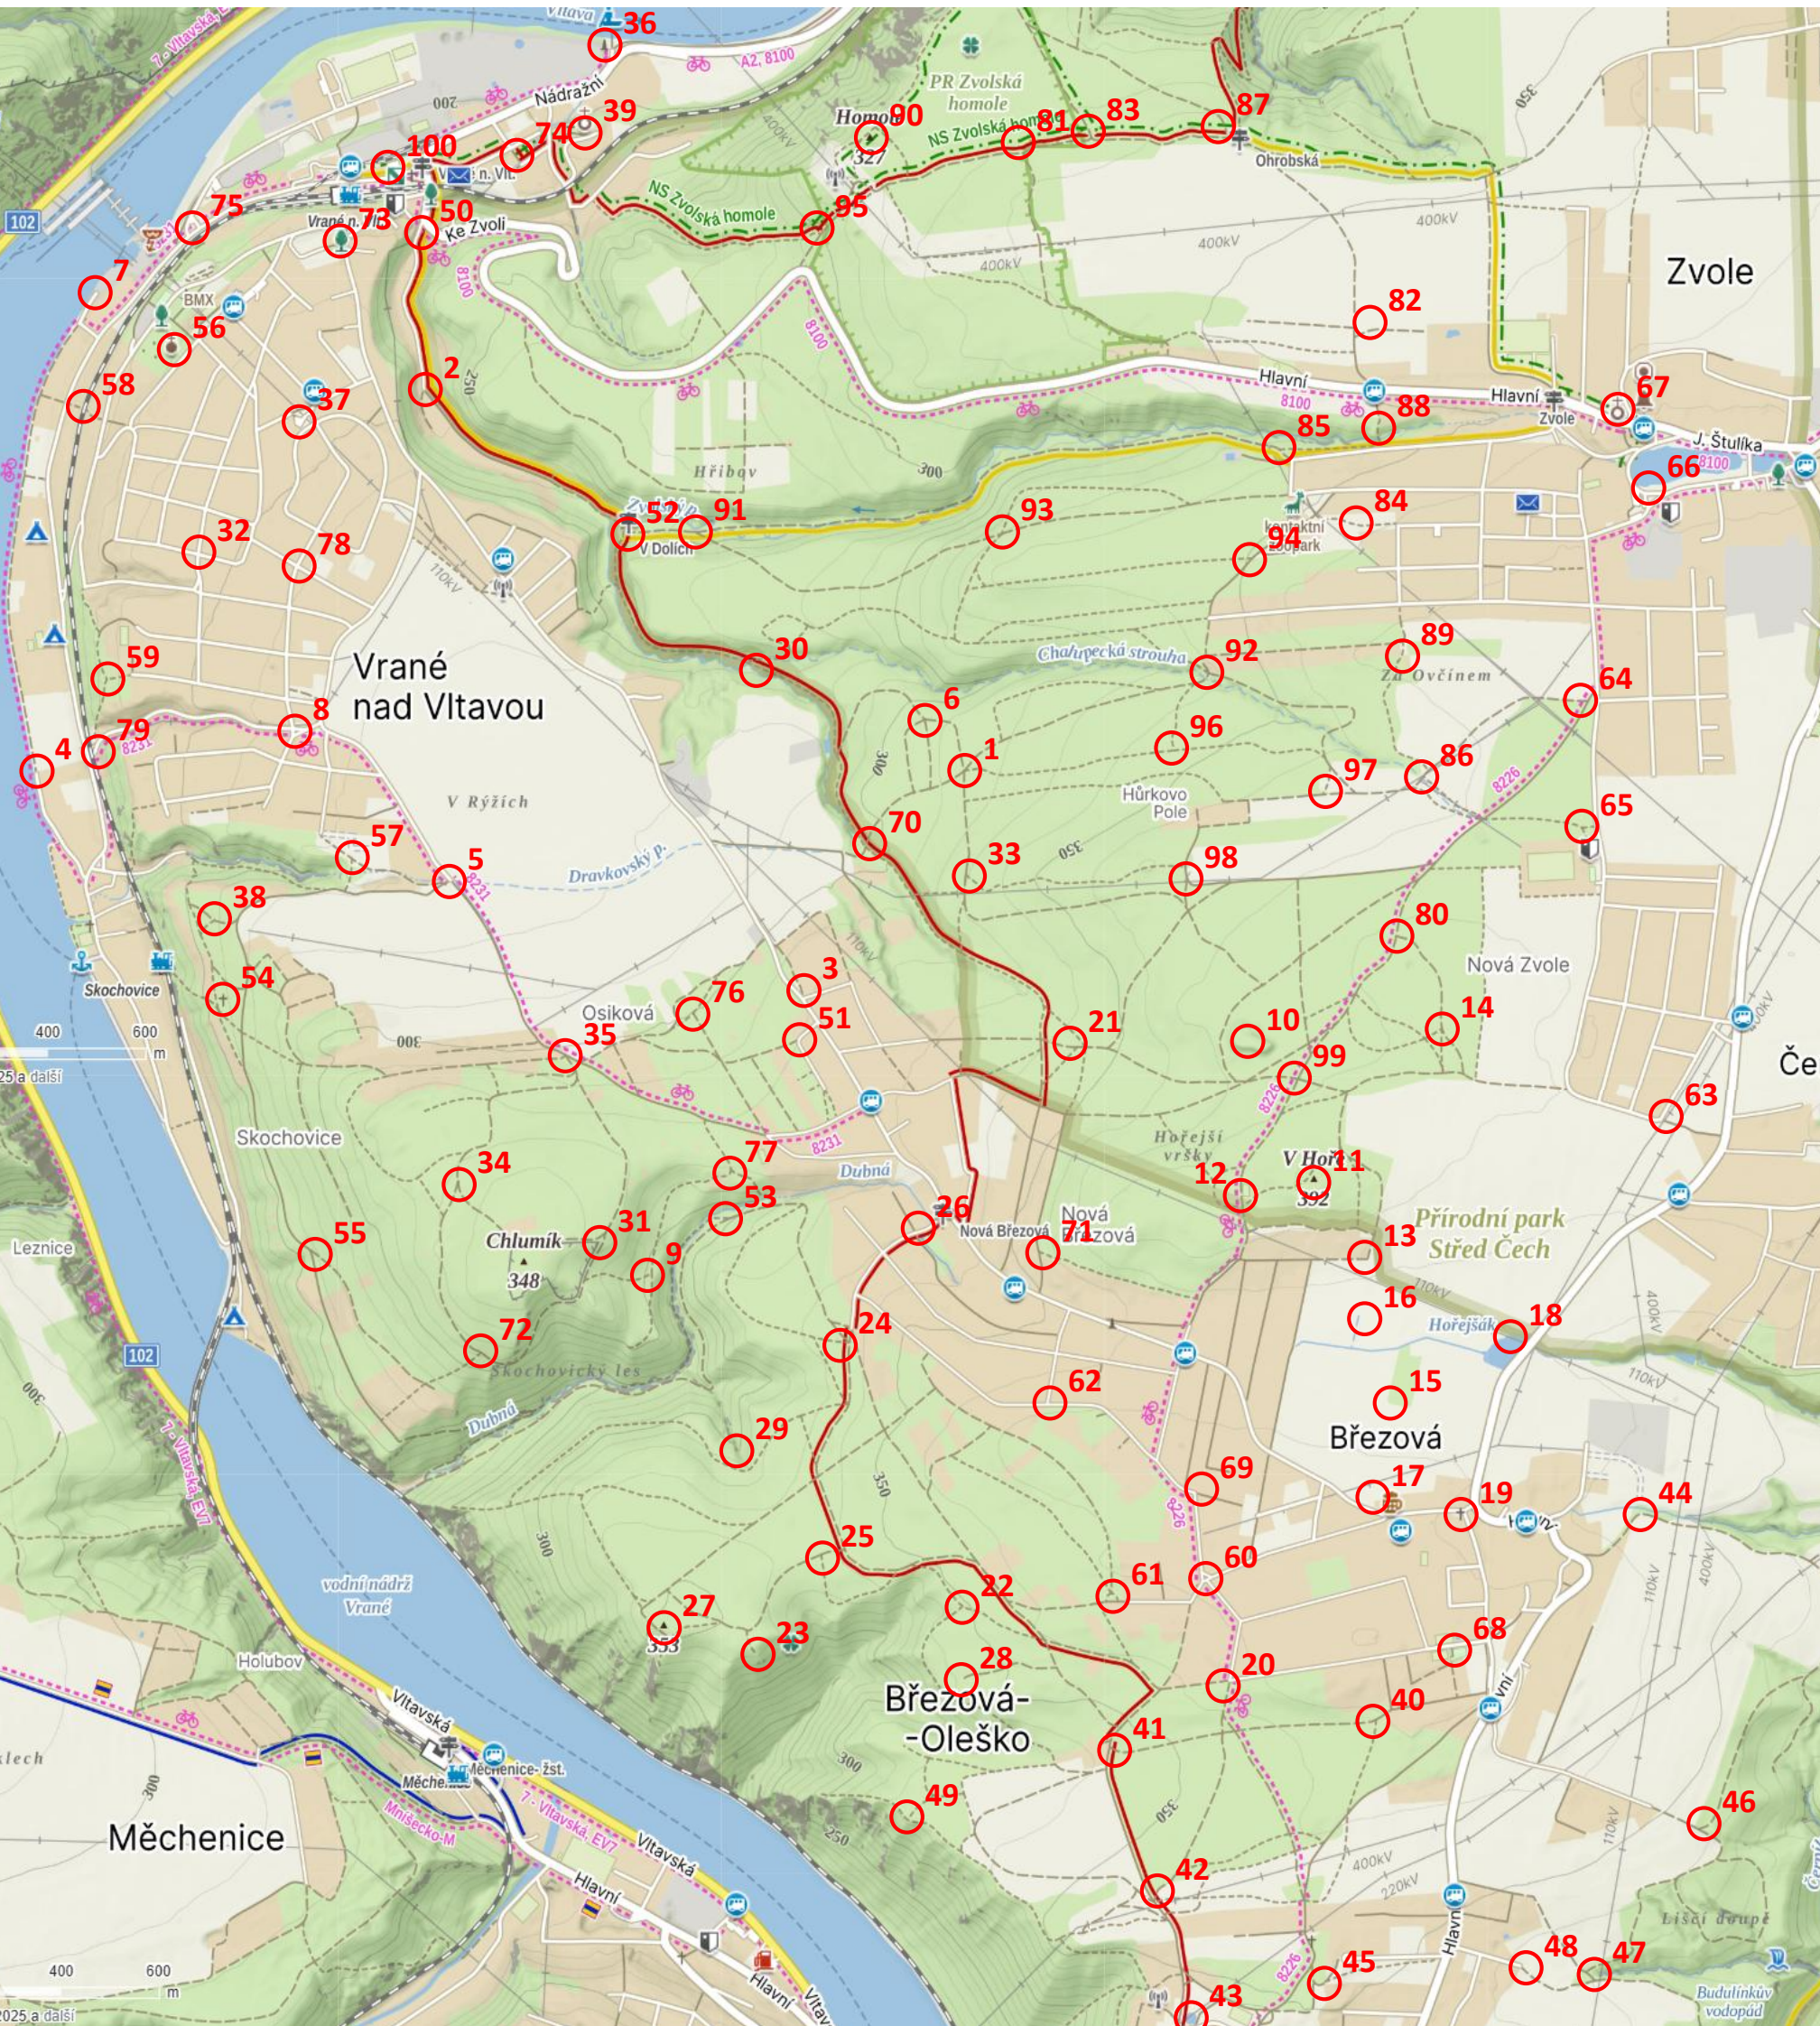

Sokolský adventní běh 100 let – mapa Vrané nad Vltavou/Zvole/Březová

Měřítko 1: 12 000

49 ...kontrolka